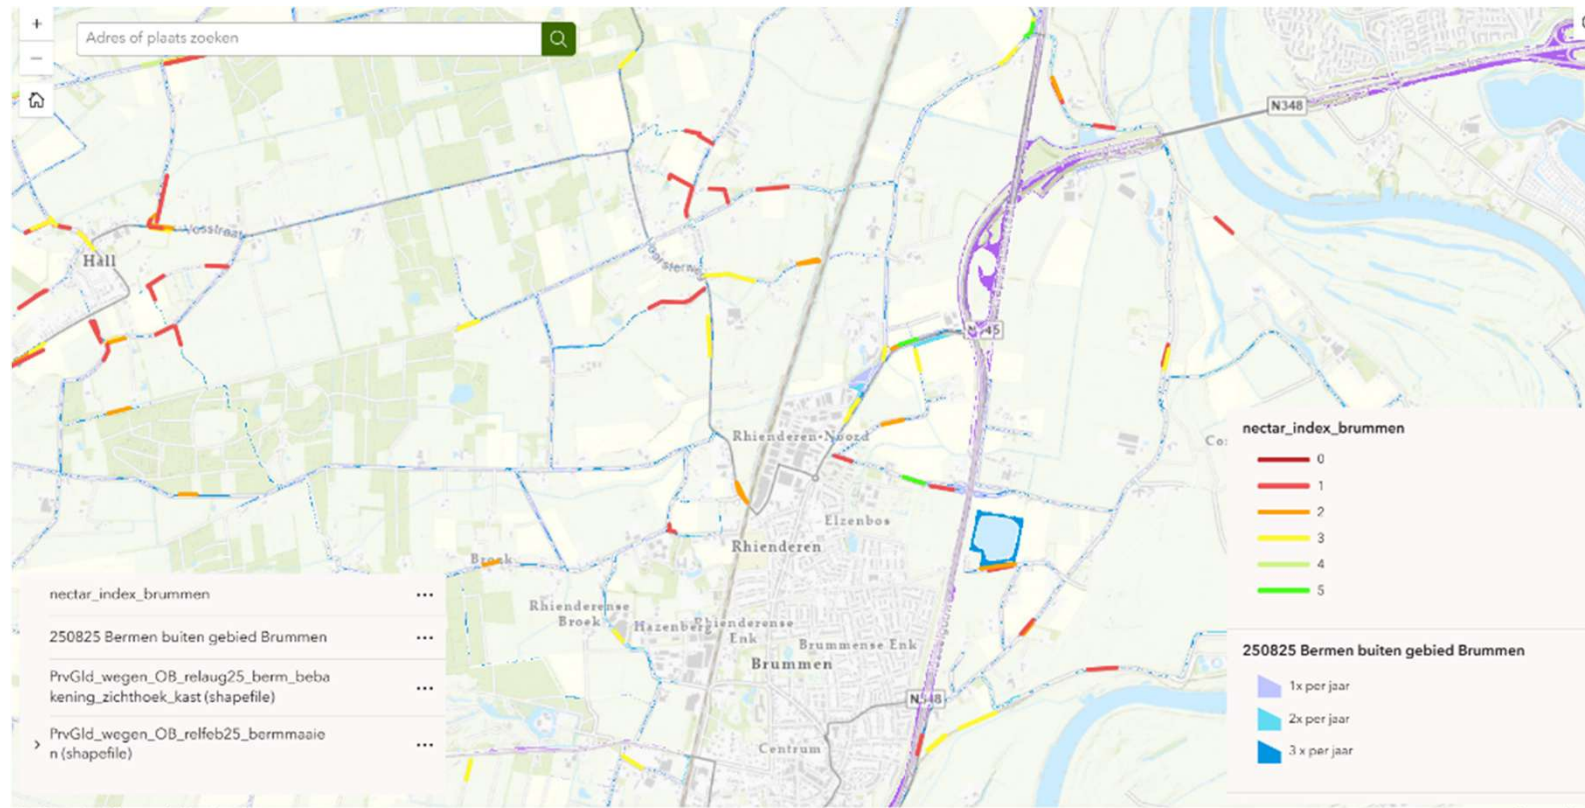

Bermkaart in GIS