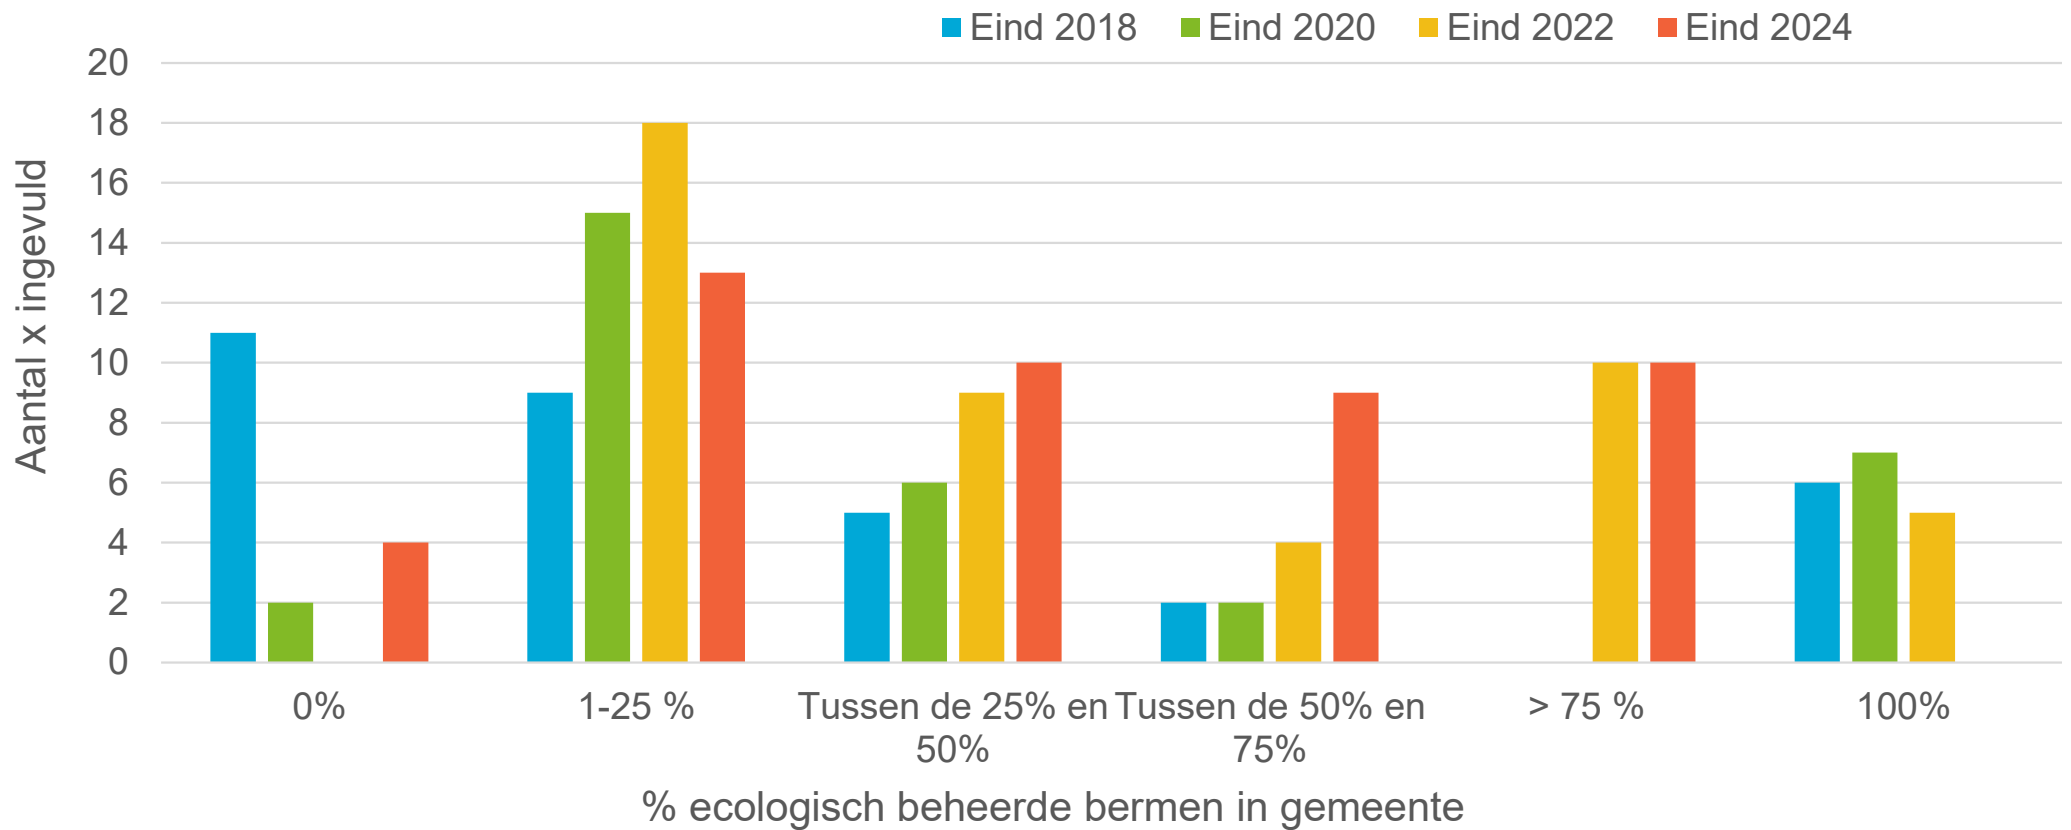

Leernetwerk ecologisch berm- en groenbeheer Gelderland

15 april 2026

Waar doen we het voor?

zorg voor
ons landschap

Leernetwerk ecologisch berm- en groenbeheer

- Gestart in 2019
- Opdrachtgever: provincie Gelderland
- Doelgroep: beleidsmakers en uitvoerders van bermbeheer
- Doel: kennis over ecologisch berm- en groenbeheer vergroten bij gemeentes, zodat gemeentes voldoen aan de ambitie van 10% ecologisch waardevolle groenblauwe dooradering. Binnen het leernetwerk wordt ook aandacht besteed aan de aanpak van invasieve exoten.
- Bijna alle 51 Gelderse gemeenten zijn aangesloten.
- Er zijn ook netwerken in bijvoorbeeld Overijssel en Drenthe.

Activiteiten leernetwerk

- Netwerkbijeenkomsten (regionaal of provinciaal) op locatie
- Webinars
- Symposia: 2-jarlijks met uitreiking 'Beste Bermbokaal'
- Fietsexcursie door gemeente
- Afname Bermmonitor (stand van zaken ecologisch bermbeheer)
- Opstellen van raamwerk bermmonitoring (Brummen)

Bermmonitor: hoeveel procent van de bermen wordt in 2024 ecologisch beheerd?

2018: 33 antwoorden

2020: 32 antwoorden

2022: 46 antwoorden

2024: 46 antwoorden

Regionale bijeenkomsten

- 3 Regio's:
 - Rivierengebied/Liemers
 - Veluwe
 - Achterhoek
- 2 keer per jaar bijeenkomst bij een gemeente uit de regio
- Veel ruimte voor uitwisseling - informeel